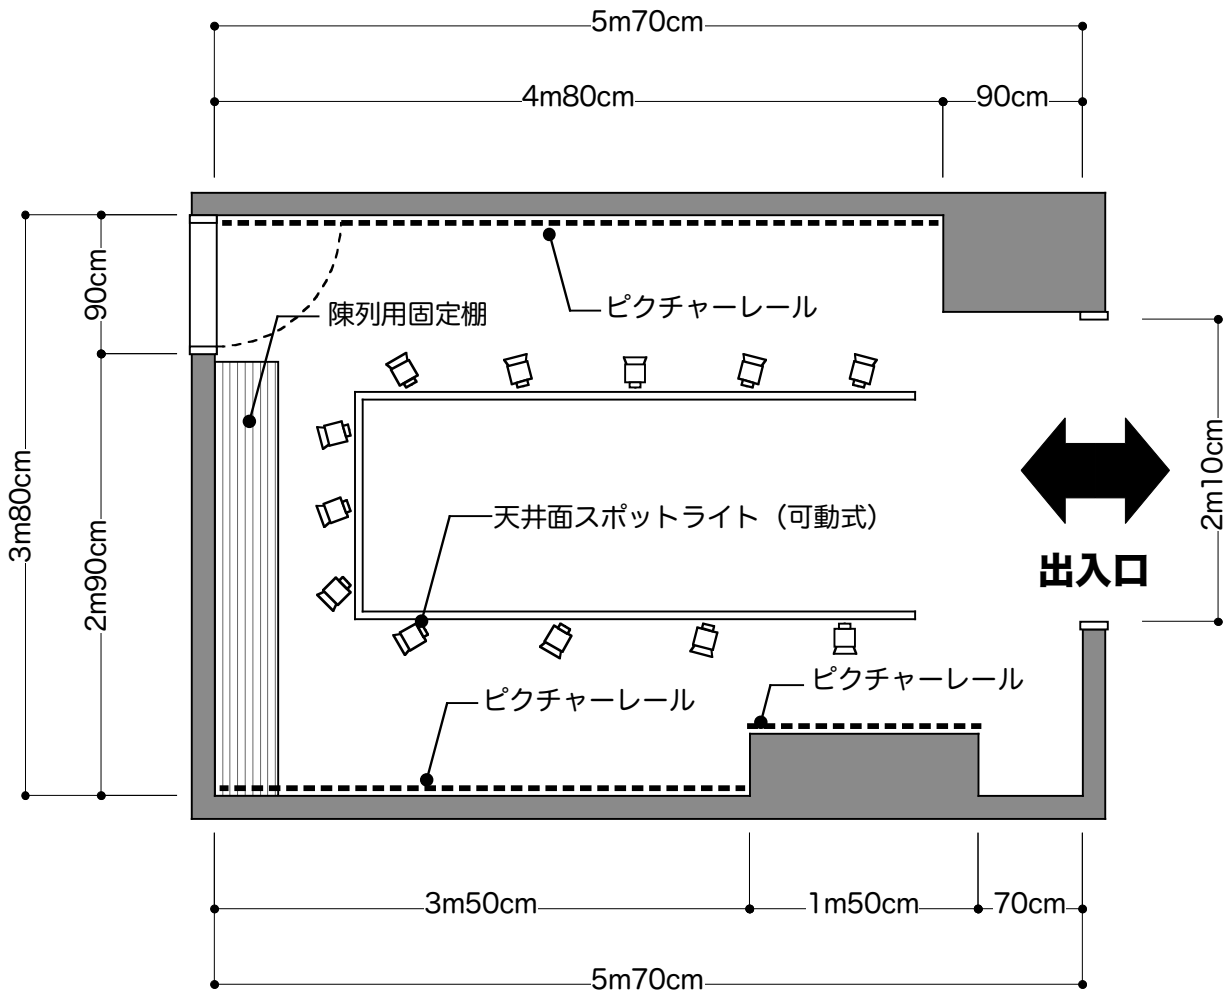

展示スペース詳細

S=50/1

※展示スペース：21.3m²（6.45坪）

※天井高さ：2m50cm

※凡例

-  陳列用固定棚（奥行き42cm、高さ98cm）
-  スポットランプ（可動式12台）
-  ピクチャーレール（3面）